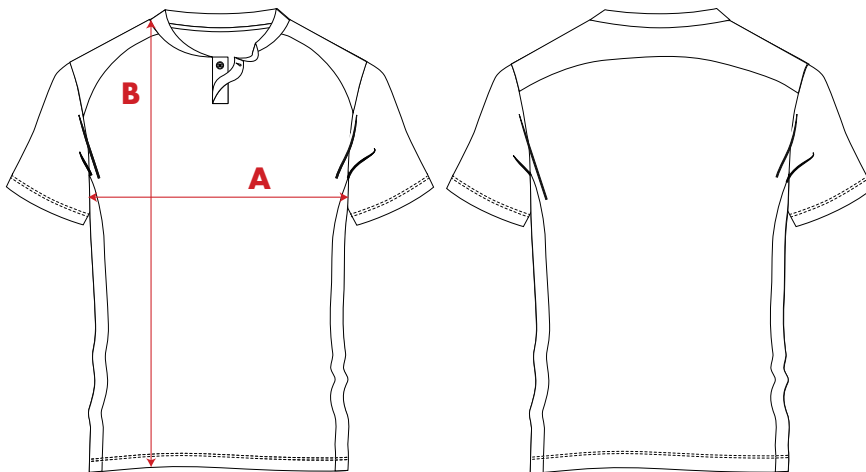

	1/2	S	M	L	XL	2XL	3XL
Chest A		49	51	53	55	58	61
Lenght B		70	72	74	76	79	82

Performance Shorts

- **Article:** RI-14911
- **Gender:** UNISEX
- **Fabric1:** MICROFIBER
- **Fabric2:** LYCRA 190GSM
- **Technology:** SUBLIMATION
- **Colors:** 04 NAVY BLUE

	1/2	S	M	L	XL	2XL	3XL
Waist A		36	38	40	42	44	46
Lenght B		44	45	46	47	48.5	50

Classy Shirt

- **Article:** RI-15033
- **Gender:** UNISEX
- **Fabric1:** SINGLE JERSEY
- **Fabric2:** -
- **Colors:** 01 WHITE

	1/2	S	M	L	XL	2XL	3XL
Chest A		50	52	54	56	59	62
Lenght B		70	72	74	76	79	82

Performance Full Zip Jacket

- **Article:** RI-17750
- **Gender:** UNISEX
- **Fabric1:** PLY
- **Fabric2:** LYCRA 190 GSM
- **Technology:** DYED
- **Colors:** 04 NAVY BLUE