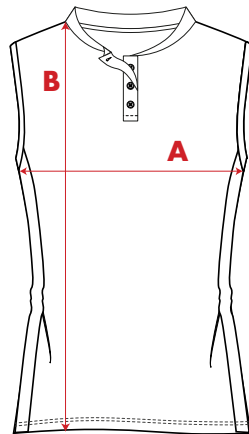

	1/2	S	M	L	XL	2XL	3XL
Chest A		53	55	57	59	61	63
Lenght B		68	70	72	74	77	80

Pants

- **Article:** RI-16221 (400)
- **Gender:** UNISEX
- **Fabric1:** PTC
- **Fabric2:** -
- **Technology:** DYED
- **Colors:** 04 NAVY BLUE

	1/2	S	M	L	XL	2XL	3XL
Waist A		36	38	40	42	45	48
Lenght B		97	99.5	102	104.5	107	109.5

Women Performance RN Shirt

- **Article:** RI-15424
- **Gender:** WOMEN
- **Fabric1:** LYCRA 190GSM
- **Fabric2:** -
- **Technology:** DYED
- **Colors:** 04 NAVY BLUE, 01 WHITE

	1/2	XS	S	M	L	XL	2XL
Chest A		43	45	47	49	52	55
Lenght B		63	65	67	69	72	75

Women Performance Sleeveless Shirt

- **Article:** RI-17950
- **Gender:** WOMEN
- **Fabric1:** LYCRA MESH
- **Fabric2:** LYCRA 190GSM
- **Technology:** SUBLIMATION
- **Colors:** 04 NAVY BLUE, 01 WHITE