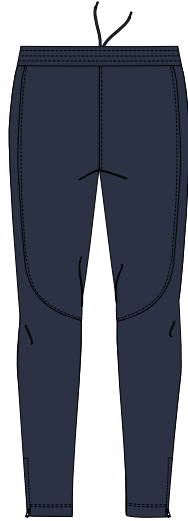

	1/2	S	M	L	XL	2XL	3XL
Waist A		36	38	40	42	44	46
Lenght B		44	45	46	47	48.5	50

Classy Shirt

- **Article:** RI-15033
- **Gender:** UNISEX
- **Fabric1:** SINGLE JERSEY
- **Fabric2:** -
- **Colors:** 01 WHITE

	1/2	S	M	L	XL	2XL	3XL
Chest A		50	52	54	56	59	62
Lenght B		70	72	74	76	79	82

Performance Full Zip Jacket

- **Article:** RI-17750
- **Gender:** UNISEX
- **Fabric1:** PLY
- **Fabric2:** LYCRA 190 GSM
- **Technology:** DYED
- **Colors:** 04 NAVY BLUE

	1/2	S	M	L	XL	2XL	3XL
Chest A		53	55	57	59	61	63
Lenght B		70	72	74	76	78	80

Performance Pants

- **Article:** RI-19792
- **Gender:** UNISEX
- **Fabric1:** PLY
- **Fabric2:** -
- **Technology:** DYED
- **Colors:** 04 NAVY BLUE

	1/2	S	M	L	XL	2XL	3XL
Waist A		36	38	40	42	45	48
Lenght B		99	101	103	106	110	113

Full Zip Hoodie

- **Article:** RI-16154 (200)
- **Gender:** UNISEX
- **Fabric1:** PTC
- **Fabric2:** -
- **Technology:** DYED
- **Colors:** 04 NAVY BLUE