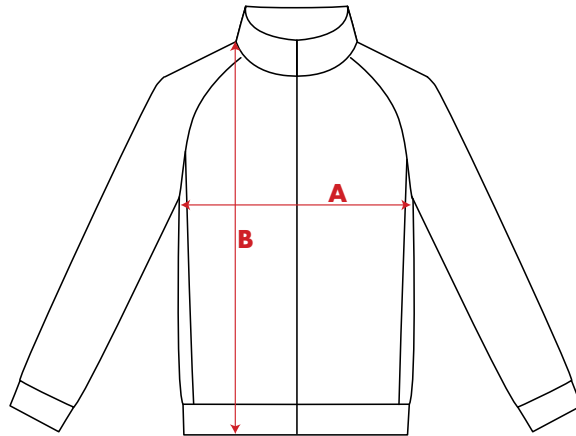

	1/2	S	M	L	XL	2XL	3XL
Chest A		49	51	53	55	58	61
Lenght B		70	72	74	76	79	82

Performance Shorts

- **Article:** RI-14911
- **Gender:** UNISEX
- **Fabric1:** MICROFIBER
- **Fabric2:** LYCRA 190GSM
- **Technology:** SUBLIMATION
- **Colors:** 04 NAVY BLUE

	1/2	S	M	L	XL	2XL	3XL
Waist A		36	38	40	42	44	46
Lenght B		44	45	46	47	48.5	50

Classy Shirt

- **Article:** RI-15033
- **Gender:** UNISEX
- **Fabric1:** SINGLE JERSEY
- **Fabric2:** -
- **Colors:** 01 WHITE

	1/2	S	M	L	XL	2XL	3XL
Chest A		50	52	54	56	59	62
Lenght B		70	72	74	76	79	82

Performance Full Zip Jacket

- **Article:** RI-17750
- **Gender:** UNISEX
- **Fabric1:** PLY
- **Fabric2:** LYCRA 190 GSM
- **Technology:** DYED
- **Colors:** 04 NAVY BLUE

	1/2	S	M	L	XL	2XL	3XL
Chest A		53	55	57	59	61	63
Lenght B		70	72	74	76	78	80

Performance Pants

- **Article:** RI-19792
- **Gender:** UNISEX
- **Fabric1:** PLY
- **Fabric2:** -
- **Technology:** DYED
- **Colors:** 04 NAVY BLUE