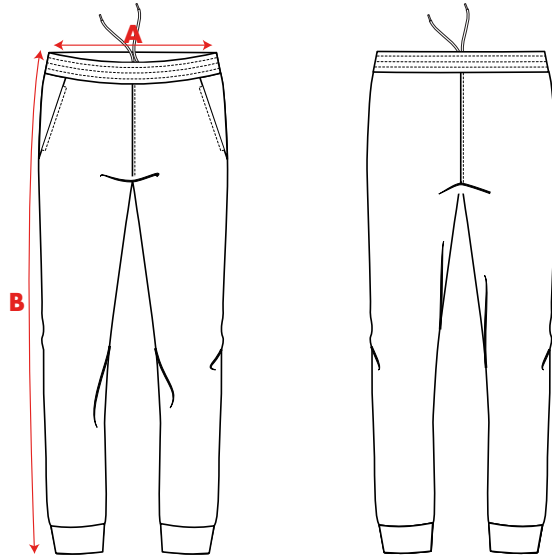

	1/2	S	M	L	XL	2XL	3XL
Chest A		50	52	54	56	59	62
Lenght B		70	72	74	76	79	82

Performance Full Zip Jacket

- **Article:** RI-17750
- **Gender:** UNISEX
- **Fabric1:** PLY
- **Fabric2:** LYCRA 190 GSM
- **Technology:** DYED
- **Colors:** 04 NAVY BLUE

	1/2	S	M	L	XL	2XL	3XL
Chest A		53	55	57	59	61	63
Lenght B		70	72	74	76	78	80

Performance Pants

- **Article:** RI-19792
- **Gender:** UNISEX
- **Fabric1:** PLY
- **Fabric2:** -
- **Technology:** DYED
- **Colors:** 04 NAVY BLUE

	1/2	S	M	L	XL	2XL	3XL
Waist A		36	38	40	42	45	48
Lenght B		99	101	103	106	110	113

Full Zip Hoodie

- **Article:** RI-16154 (200)
- **Gender:** UNISEX
- **Fabric1:** PTC
- **Fabric2:** -
- **Technology:** DYED
- **Colors:** 04 NAVY BLUE

	1/2	S	M	L	XL	2XL	3XL
Chest A		53	55	57	59	61	63
Lenght B		68	70	72	74	77	80

Pants

- **Article:** RI-16221 (400)
- **Gender:** UNISEX
- **Fabric1:** PTC
- **Fabric2:** -
- **Technology:** DYED
- **Colors:** 04 NAVY BLUE