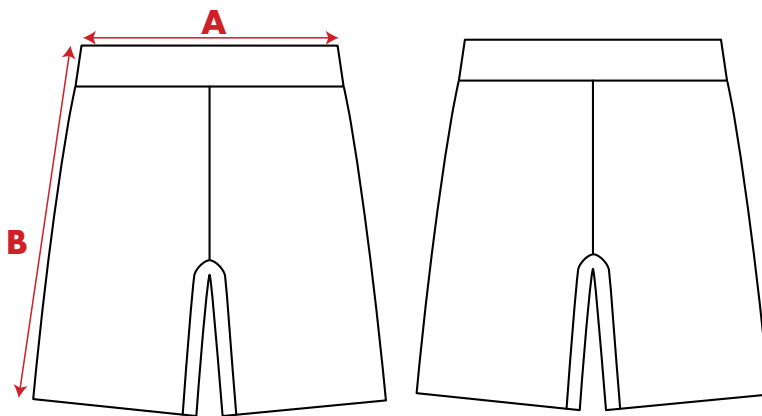

	1/2	S	M	L	XL	2XL	3XL
Chest A		49	51	53	55	58	61
Lenght B		70	72	74	76	79	82

Performance Shorts

- **Article:** RI-14911
- **Gender:** UNISEX
- **Fabric1:** MICROFIBER
- **Fabric2:** LYCRA 190GSM
- **Technology:** SUBLIMATION
- **Colors:** 04 NAVY BLUE

	1/2	S	M	L	XL	2XL	3XL
Waist A		36	38	40	42	44	46
Lenght B		44	45	46	47	48.5	50

Classy Shirt

- **Article:** RI-15033
- **Gender:** UNISEX
- **Fabric1:** SINGLE JERSEY
- **Fabric2:** -
- **Colors:** 01 WHITE

	1/2	S	M	L	XL	2XL	3XL
Chest A		50	52	54	56	59	62
Lenght B		70	72	74	76	79	82

Performance Full Zip Jacket

- **Article:** RI-17750
- **Gender:** UNISEX
- **Fabric1:** PLY
- **Fabric2:** LYCRA 190 GSM
- **Technology:** DYED
- **Colors:** 04 NAVY BLUE