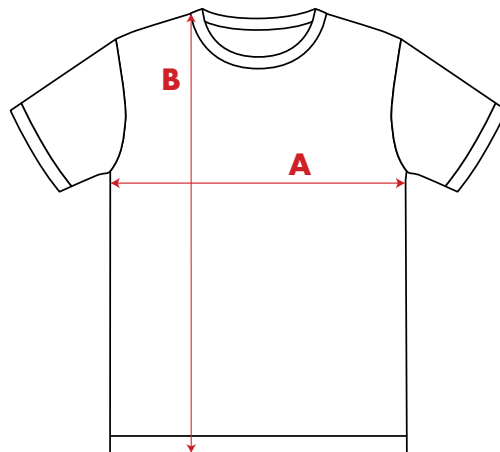

	1/2	S	M	L	XL	2XL	3XL
Chest A		49	51	53	55	58	61
Lenght B		70	72	74	76	79	82

Performance Shorts

- **Article:** RI-14911
- **Gender:** UNISEX
- **Fabric1:** MICROFIBER
- **Fabric2:** LYCRA 190GSM
- **Technology:** SUBLIMATION
- **Colors:** 04 NAVY BLUE

	1/2	S	M	L	XL	2XL	3XL
Waist A		36	38	40	42	44	46
Lenght B		44	45	46	47	48.5	50

Classy Shirt

- **Article:** RI-15033
- **Gender:** UNISEX
- **Fabric1:** SINGLE JERSEY
- **Fabric2:** -
- **Colors:** 01 WHITE

	1/2	S	M	L	XL	2XL	3XL
Chest A		50	52	54	56	59	62
Lenght B		70	72	74	76	79	82

Performance Full Zip Jacket

- **Article:** RI-17750
- **Gender:** UNISEX
- **Fabric1:** PLY
- **Fabric2:** LYCRA 190 GSM
- **Technology:** DYED
- **Colors:** 04 NAVY BLUE