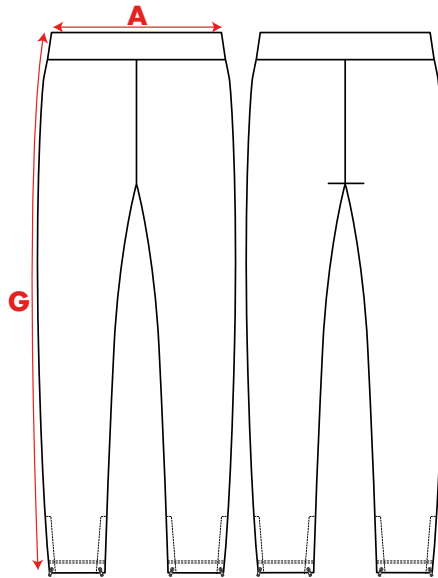

	1/2	S	M	L	XL	2XL	3XL
Chest A		49	51	53	55	58	61
Lenght B		70	72	74	76	79	82

Performance Shorts

- **Article:** RI-14911
- **Gender:** UNISEX
- **Fabric1:** MICROFIBER
- **Fabric2:** LYCRA 190GSM
- **Technology:** SUBLIMATION
- **Colors:** 04 NAVY BLUE

	1/2	S	M	L	XL	2XL	3XL
Waist A		36	38	40	42	44	46
Lenght B		44	45	46	47	48.5	50

Classy Shirt

- **Article:** RI-15033
- **Gender:** UNISEX
- **Fabric1:** SINGLE JERSEY
- **Fabric2:** -
- **Colors:** 01 WHITE

	1/2	S	M	L	XL	2XL	3XL
Chest A		50	52	54	56	59	62
Lenght B		70	72	74	76	79	82

Performance Full Zip Jacket

- **Article:** RI-17750
- **Gender:** UNISEX
- **Fabric1:** PLY
- **Fabric2:** LYCRA 190 GSM
- **Technology:** DYED
- **Colors:** 04 NAVY BLUE

	1/2	S	M	L	XL	2XL	3XL
Chest A		53	55	57	59	61	63
Lenght B		70	72	74	76	78	80

Performance Pants

- **Article:** RI-19792
- **Gender:** UNISEX
- **Fabric1:** PLY
- **Fabric2:** -
- **Technology:** DYED
- **Colors:** 04 NAVY BLUE