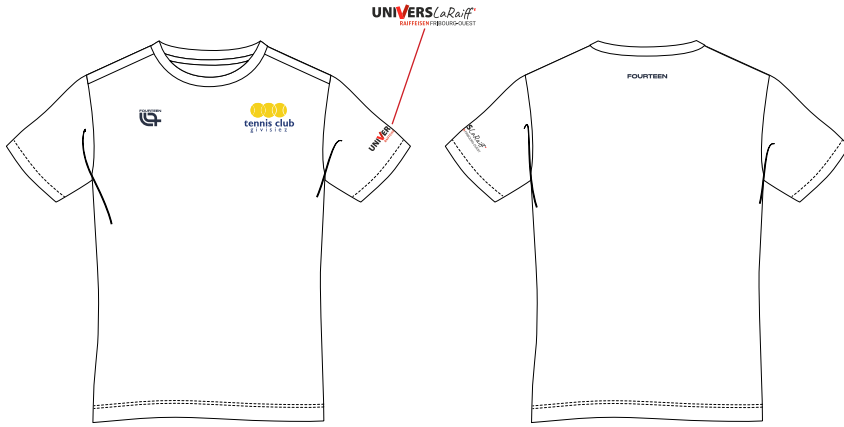

	1/2	S	M	L	XL	2XL	3XL
Chest A		49	51	53	55	58	61
Lenght B		70	72	74	76	79	82

Performance Shorts

- **Article:** RI-14911
- **Gender:** UNISEX
- **Fabric1:** MICROFIBER
- **Fabric2:** LYCRA 190GSM
- **Technology:** SUBLIMATION
- **Colors:** 04 NAVY BLUE

	1/2	S	M	L	XL	2XL	3XL
Waist A		36	38	40	42	44	46
Lenght B		44	45	46	47	48.5	50

Classy Shirt

- **Article:** RI-15033
- **Gender:** UNISEX
- **Fabric1:** SINGLE JERSEY
- **Fabric2:** -
- **Colors:** 01 WHITE

	1/2	S	M	L	XL	2XL	3XL
Chest A		50	52	54	56	59	62
Lenght B		70	72	74	76	79	82

Performance Full Zip Jacket

- **Article:** RI-17750
- **Gender:** UNISEX
- **Fabric1:** PLY
- **Fabric2:** LYCRA 190 GSM
- **Technology:** DYED
- **Colors:** 04 NAVY BLUE