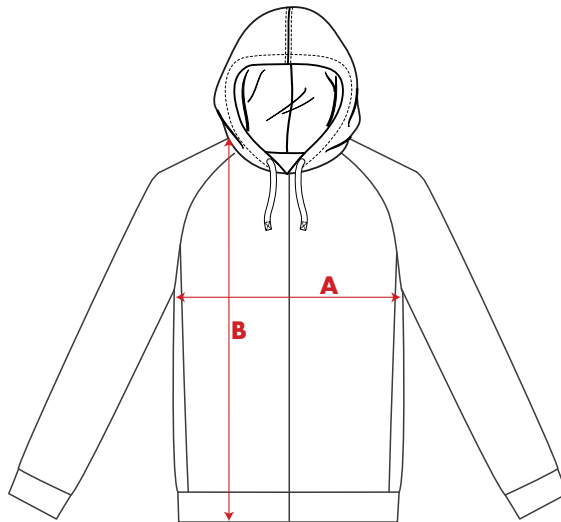

	1/2	S	M	L	XL	2XL	3XL
Waist A		36	38	40	42	44	46
Lenght B		44	45	46	47	48.5	50

Classy Shirt

- **Article:** RI-15033
- **Gender:** UNISEX
- **Fabric1:** SINGLE JERSEY
- **Fabric2:** -
- **Colors:** 01 WHITE

	1/2	S	M	L	XL	2XL	3XL
Chest A		50	52	54	56	59	62
Lenght B		70	72	74	76	79	82

Performance Full Zip Jacket

- **Article:** RI-17750
- **Gender:** UNISEX
- **Fabric1:** PLY
- **Fabric2:** LYCRA 190 GSM
- **Technology:** DYED
- **Colors:** 04 NAVY BLUE

	1/2	S	M	L	XL	2XL	3XL
Chest A		53	55	57	59	61	63
Lenght B		70	72	74	76	78	80

Performance Pants

- **Article:** RI-19792
- **Gender:** UNISEX
- **Fabric1:** PLY
- **Fabric2:** -
- **Technology:** DYED
- **Colors:** 04 NAVY BLUE

	1/2	S	M	L	XL	2XL	3XL
Waist A		36	38	40	42	45	48
Lenght B		99	101	103	106	110	113

Full Zip Hoodie

- **Article:** RI-16154 (200)
- **Gender:** UNISEX
- **Fabric1:** PTC
- **Fabric2:** -
- **Technology:** DYED
- **Colors:** 04 NAVY BLUE